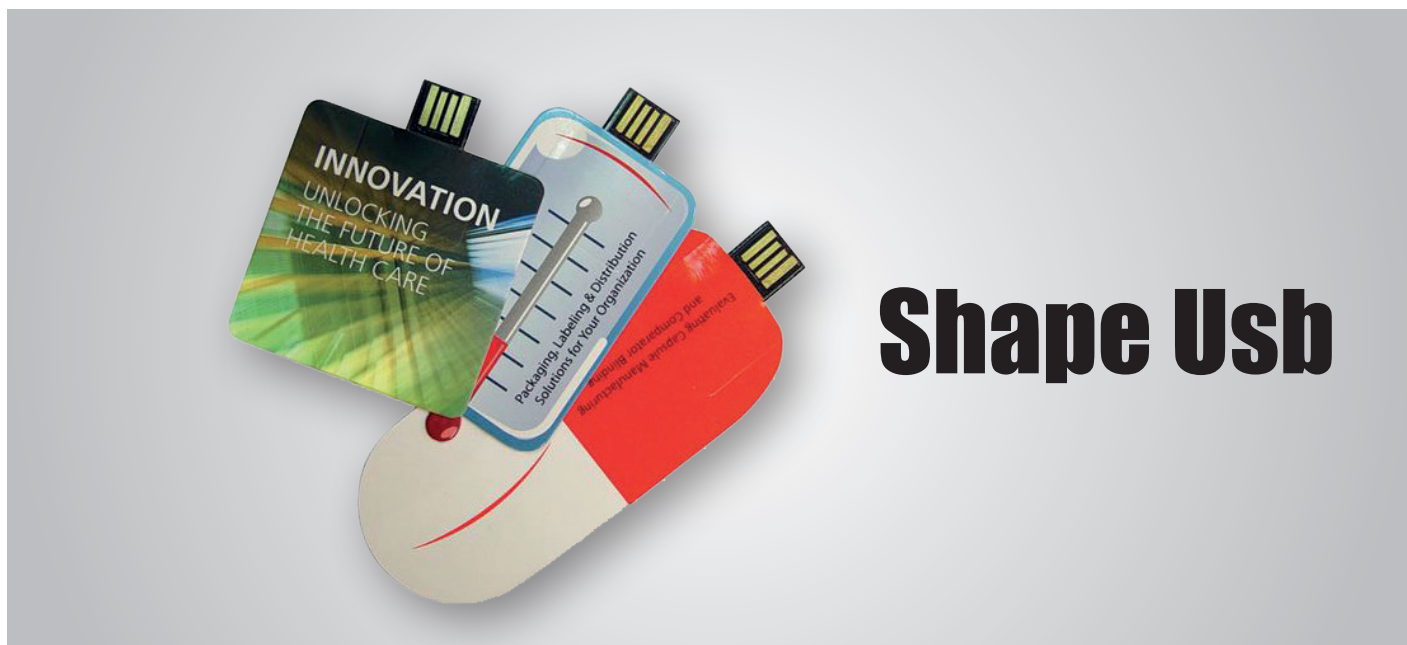

SCHEDA PRODOTTO

SHAPEUsb

Shape Usb

GENERALE

Chiavette Usb dal corpo in cartonato dello spessore slim di 3-4 mm, la cui sagoma può essere realizzata a piacere per richiamare il logo aziendale, un prodotto, un'immagine specifica.

Nella versione standard di base è fornita in dimensioni rettangolari 6x9 cm.

Personalizzazione del cartone sia fronte che retro, con stampa a 4 colori in offset e finitura con plastificazione lucida o opaca della stampa.